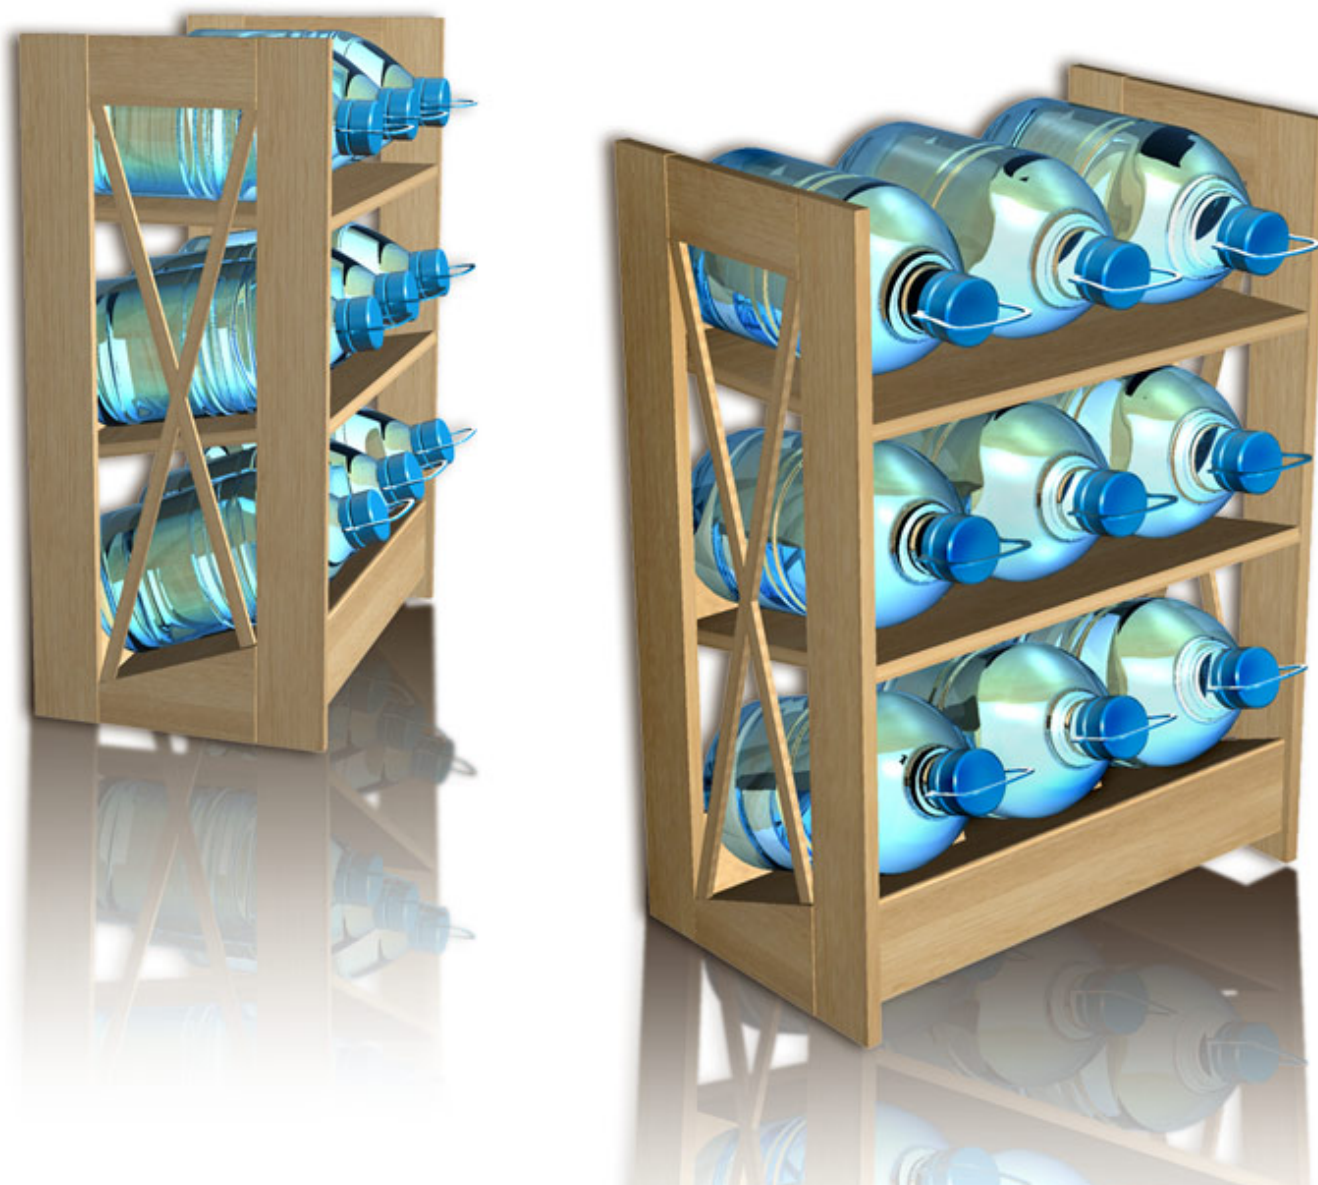

EKSPOZYTOR PODŁOGOWY

BRANŻA SPOŻYWCZA

*wszelkie prawa zastrzeżone

INEX SYSTEM

MATERIAŁY:
[DREWNO LITE]
[MAT. DREWNOPOCHODNE]

CENA OD:
[**273 PLN/SZT.**]

WYMIARY GABARYTOWE:
[wys. 1100 mm]
[szer. 900 mm]
[gt. 450 mm]

www.inexsystem.com