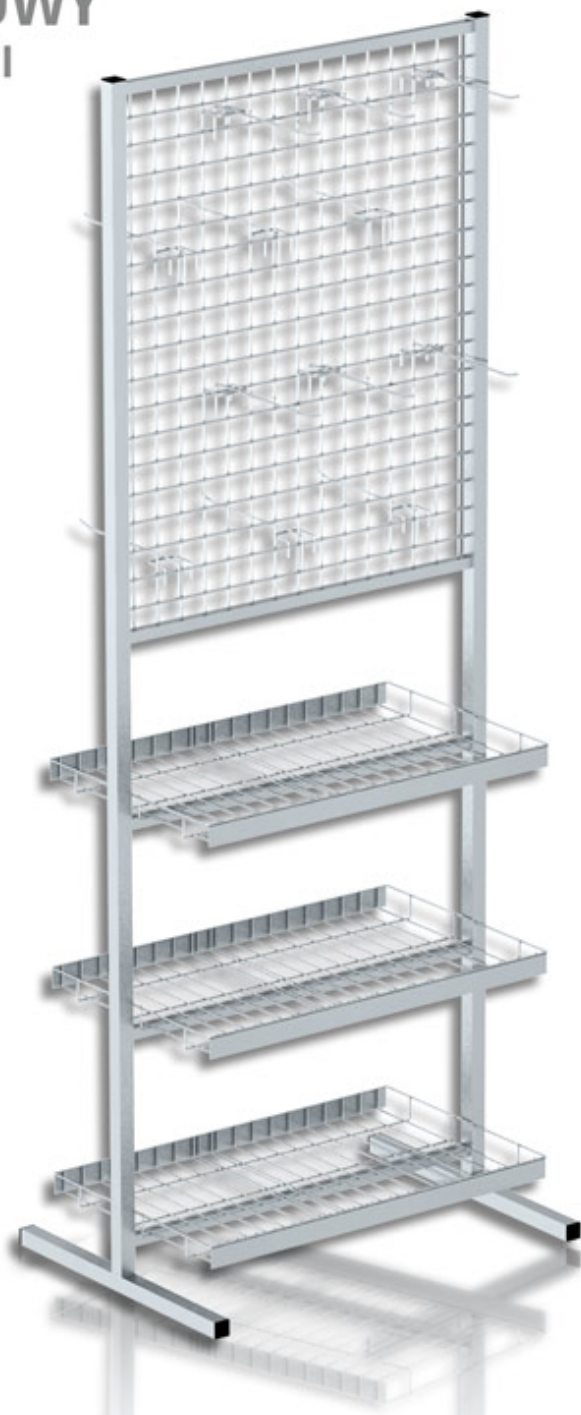

[gt. 550 mm]

www.inexsystem.com

STOJAK PODŁOGOWY

BRANŻA SPOŻYWCZA

*wszelkie prawa zastrzeżone

INEX SYSTEM

MATERIAŁY:

[METAL]

[TEKSTURA LITA]

CENA OD:

[**126 PLN/SZT.**]

WYMIARY GABARYTOWE:

[wys. 1900 mm]

[szer. 640 mm]

[gt. 450 mm]

www.inexsystem.com

STOJAK PODŁOGOWY

Z PÓŁKAMI I EUROHAKAMI

*wszelkie prawa zastrzeżone

INEX SYSTEM

MATERIAŁY:
[METAL]

CENA OD:
[**263 PLN/SZT.**]

WYMIARY GABARYTOWE:
[wys. 2100 mm]
[szer. 800 mm]
[gt. 600 mm]

www.inexsystem.com